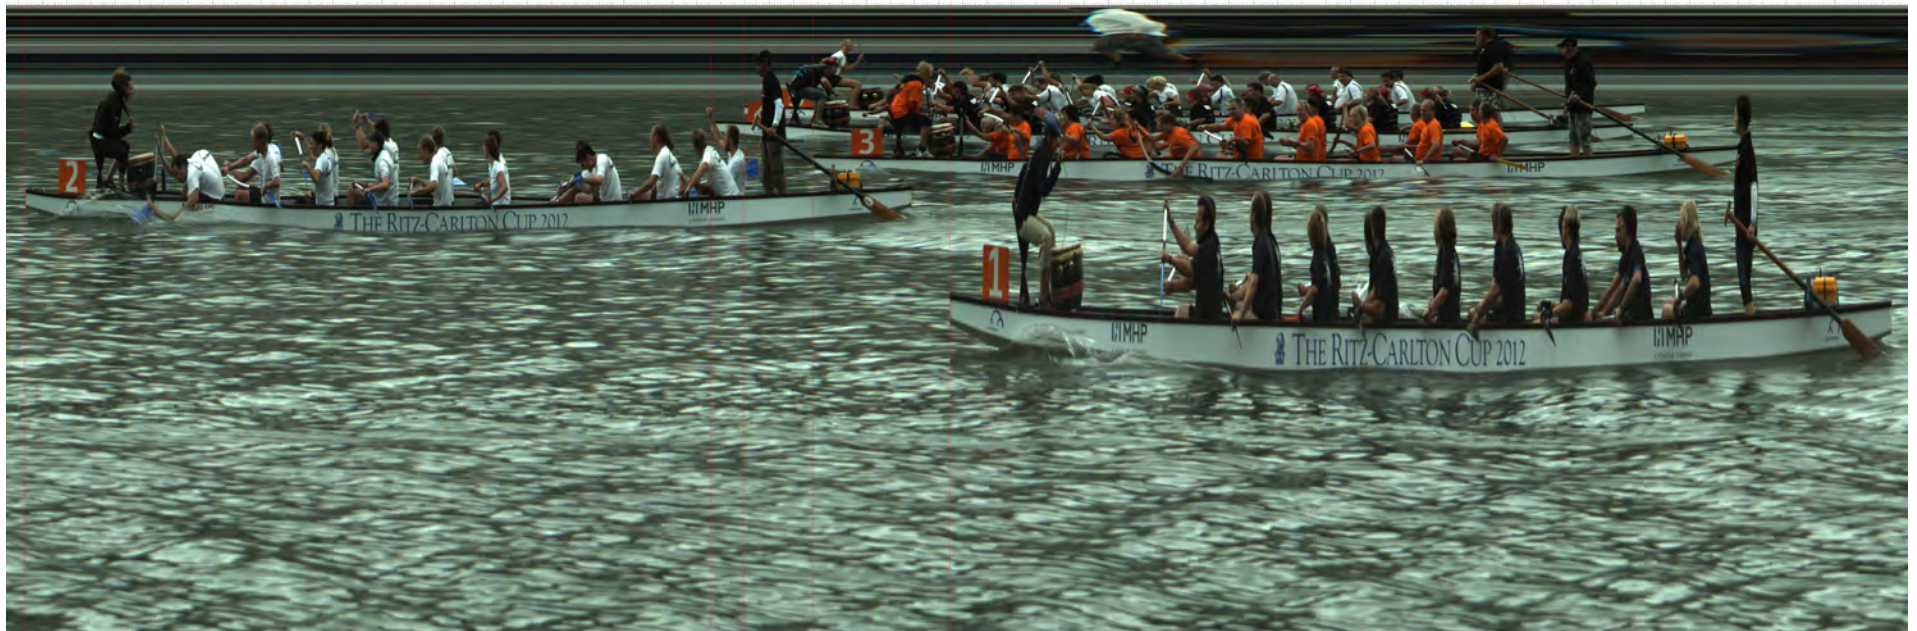

Rang	SN#	Bahn	Team	Zeit	Bemerkungen
1.	49	2	MAN dragons	00:59.527	
2.	51	4	Dok' N' Roll	01:02.360	
3.	52	5	Der Nutzdrachen	01:02.496	
4.	50	3	UNSINKABLE	01:02.779	
5.	48	1	IT-Kompass	01:03.345	

915 916 917 918 919 1900 1901 1902 1903 1904 1905 1906 1907 1908 1909 1910 1911 1912 1913 1914 1915 1916 1917 1918 1919 1920 1921 1922 1923 1924 1925 1926 1927 1928 1929 1930 1931 1932 1933 1934 1935 1936 1937 1938 1939 1940 1941 1942 1943 1944 1945 1946 1947 1948 1949 1950 1951 1952 1953 1954 1955 1956 1957 1958 1959 1960 1961 1962 1963 1964 1965 1966 1967 1968 1969 1970 1971 1972 1973 1974